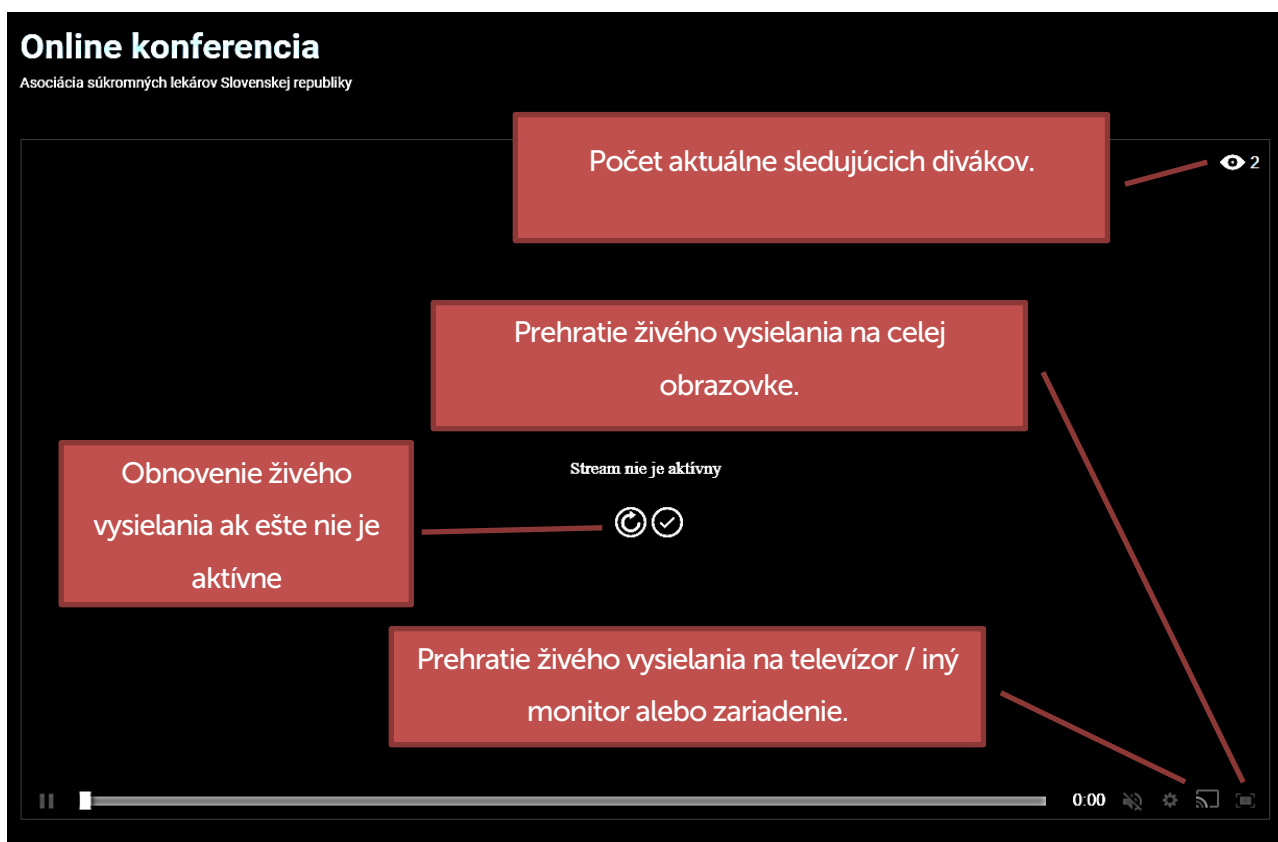

Rozloženie rozhrania

Online konferencia
Asociácia súkromných lekárov Slovenskej republiky

Okno so živým vysielaním
(prispôbuje sa rozlíšeniu obrazovky)

Konferenčný Chat

Broco opustil chat

Marek včera 8:10
Skuska

Chat (samostatne) na komunikáciu počas konferencie – otvorí sa na novej karte (použitie na mobilnom zariadení / druhom monitore)

Ovládanie živého vysielania

AlfaPro spol. s r.o.

HQ: Znievska 19,
851 06 Bratislava
Slovak republic