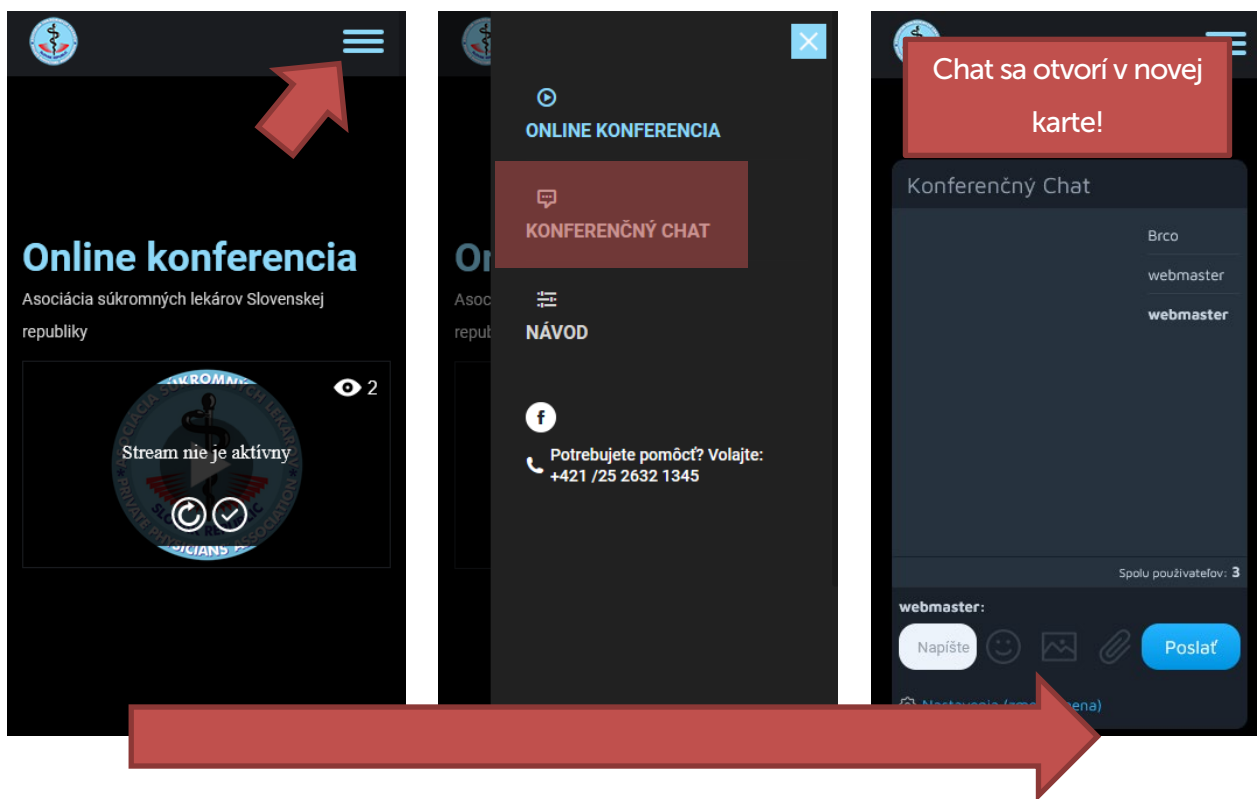

Možnosti jeho zobrazenia:

1. Je možné ho mať zobrazený v základnom rozhraní.
2. Ak by ste chceli pozeráť živé vysielanie na celej obrazovke, je tu možnosť otvoriť si chat cez mobilné zariadenie (živé vysielanie si otvoríte cez počítač, komunikovať cez chat budete cez mobilné zariadenie, kde v menu je odkaz na chat na samostanej karte).
3. Ak by ste chceli pozeráť živé vysielanie na celej obrazovke, je tu možnosť otvoriť si chat cez menu (otvorí sa na novej karte) a môžete ho používať na druhom monitore počítača.

Celá obrazovka video + chat na druhej obrazovke / alebo mobilnom zariadení.

Na mobilnom zariadení sa chat nezobrazuje na rovnakom okne ako živé vysielanie, preto je nutné otvoriť si ho na mobilnom zariadení.