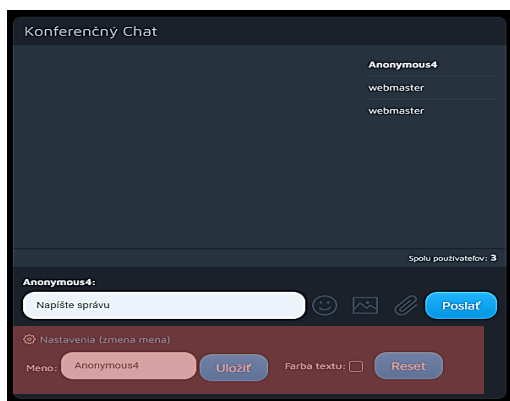

Chat (samostatne) na komunikáciu počas konferencie – otvorí sa na novej karte (použitie na mobilnom zariadení / druhom monitore)

Ovládanie živého vysielania

AlfaPro spol. s r.o.

HQ: Znievska 19,
851 06 Bratislava
Slovak republic

Chat slúži na komunikáciu medzi účastníkmi konferencie.

Pri prvom prístupe do chatu je nutné zadať svoje meno, aby ostatní používatelia vedeli s kým sa rozprávajú. Meno je možné aj neskôr zmeniť cez odkaz dole v nastaveniach „Nastavenia (zmena mena)“.

Možnosti jeho zobrazenia:

1. Je možné ho mať zobrazený v základnom rozhraní.
2. Ak by ste chceli pozeráť živé vysielanie na celej obrazovke, je tu možnosť otvoriť si chat cez mobilné zariadenie (živé vysielanie si otvoríte cez počítač, komunikovať cez chat budete cez mobilné zariadenie, kde v menu je odkaz na chat na samostanej karte).
3. Ak by ste chceli pozeráť živé vysielanie na celej obrazovke, je tu možnosť otvoriť si chat cez menu (otvorí sa na novej karte) a môžete ho používať na druhom monitore počítača.